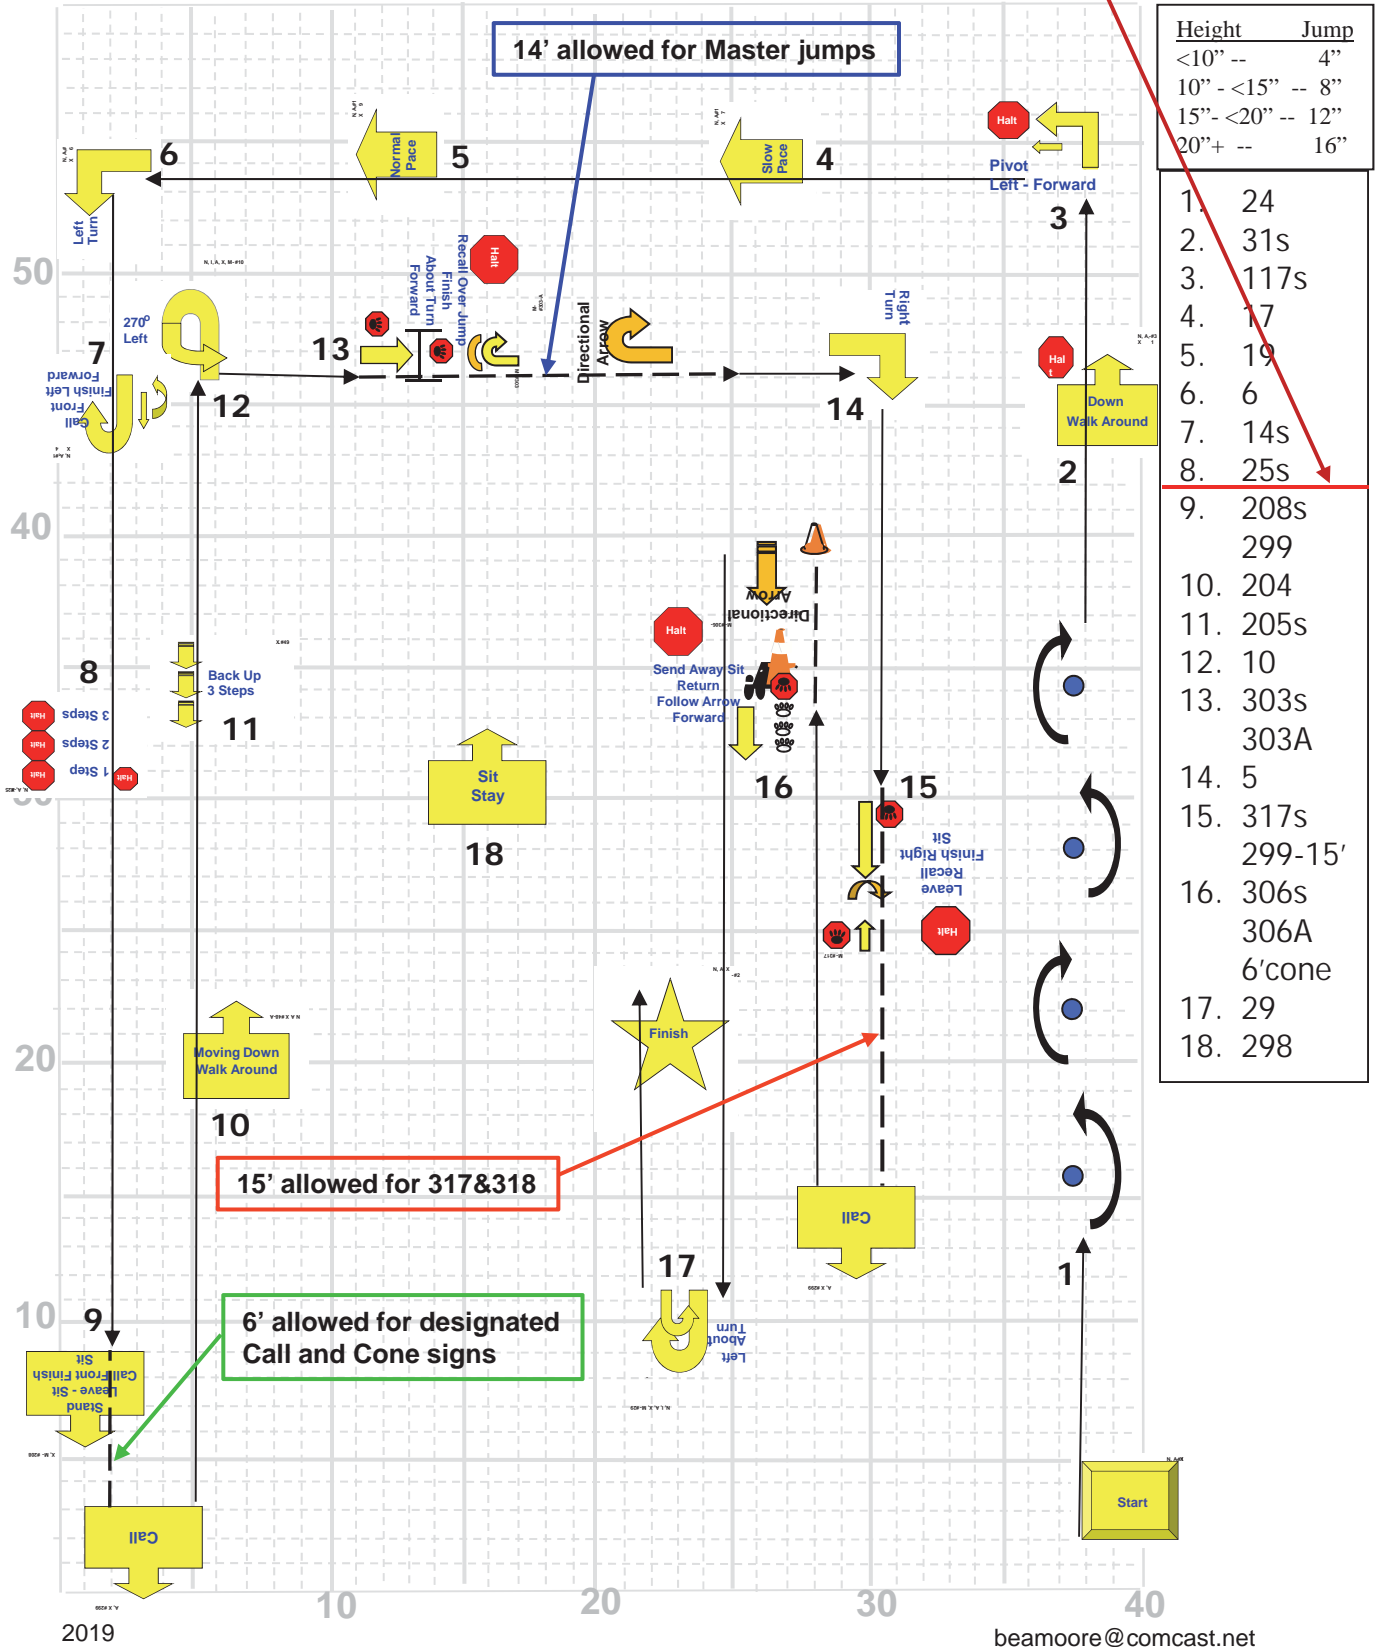

I. All Signs – Week 5

SAMPLE COURSE

www.k-9rally.com

Division for Combo Master/Novice Class

Height	Jump
<10" --	4"
10" - <15" --	8"
15" - <20" --	12"
20"+ --	16"

1.	24
2.	31s
3.	117s
4.	17
5.	19
6.	6
7.	14s
8.	25s
9.	208s
10.	299
11.	204
12.	205s
13.	10
14.	303s
15.	303A
16.	5
17.	317s
18.	299-15'
19.	306s
20.	306A
21.	6'cone
22.	29
23.	298